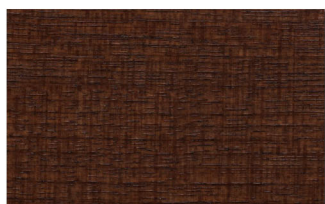

ニューゴールドテンカラー (NGC)

素地着色

No. 201 エロ-

塗膜着色

素地着色

No. 207 オレンジ

塗膜着色

No. 202 オーク

No. 208 レッド

No. 203 ブラウンBH

No. 209 マホガニー

No. 204 ブラウンRH

No. 210 ダークマホガニー

No. 205 ウォルナット

No. 211 グリーン

No. 206 ブラック

No. 212 ブルー

素地着色=NGC:シンナー=1:4

塗膜着色=NGC:クリアー=5:100

※この色見本は、印刷物により実際の色と多少異なります。塗装する木材によって色が異なる場合がありますので必ず試し塗りを行って下さい。

製造元:  九州塗料工業株式会社